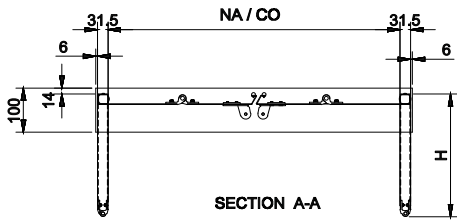

# Folding Door SKY 1181 (D)

		CAR DOOR										
NA \ CO		625	650	675	700	725	750	775	800	825	850	875
E		675	700	725	750	775	800	825	850	875	900	925
H		188	194	200	206	213	219	225	232	238	244	250
Weight [kg]	Stainless Steel	41	42	44	44	45	46	47	49	51	52	53
	Painted RAL	43	44	45	46	47	48	49	51	52	53	54

NA / CO : Clear Opening  
E : Door Size  
H : Folding Panel Width