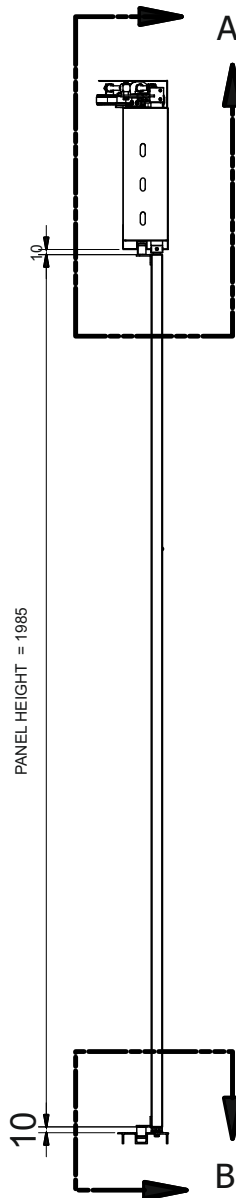

# Folding Door SKY 1181 (D)

		CAR DOOR										
NA \ CO		625	650	675	700	725	750	775	800	825	850	875
E		675	700	725	750	775	800	825	850	875	900	925
H		188	194	200	206	213	219	225	232	238	244	250
Weight [kg]	Stainless Steel	41	42	44	44	45	46	47	49	51	52	53
	Painted RAL	43	44	45	46	47	48	49	51	52	53	54

NA / CO : Clear Opening  
E : Door Size  
H : Folding Panel Width