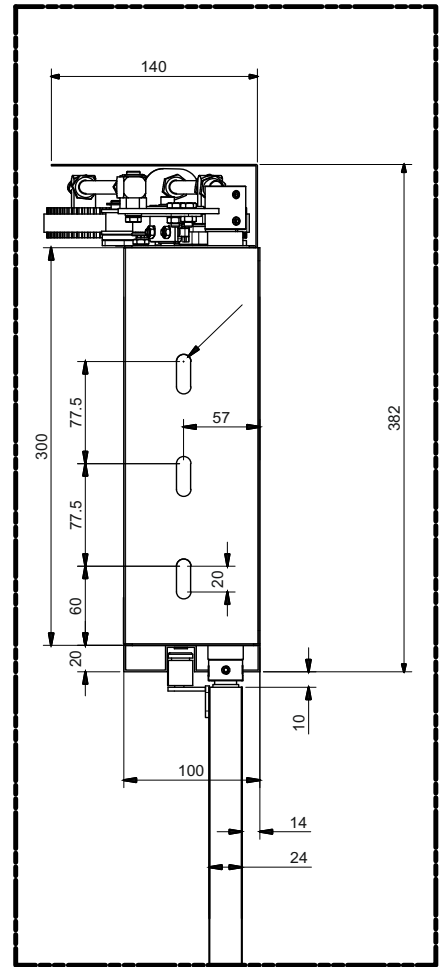

# Folding Door SKY 1181 (D)

		CAR DOOR										
NA \ CO		625	650	675	700	725	750	775	800	825	850	875
E		675	700	725	750	775	800	825	850	875	900	925
H		188	194	200	206	213	219	225	232	238	244	250
Weight [kg]	Stainless Steel	41	42	44	44	45	46	47	49	51	52	53
	Painted RAL	43	44	45	46	47	48	49	51	52	53	54

NA / CO : Clear Opening  
E : Door Size  
H : Folding Panel Width