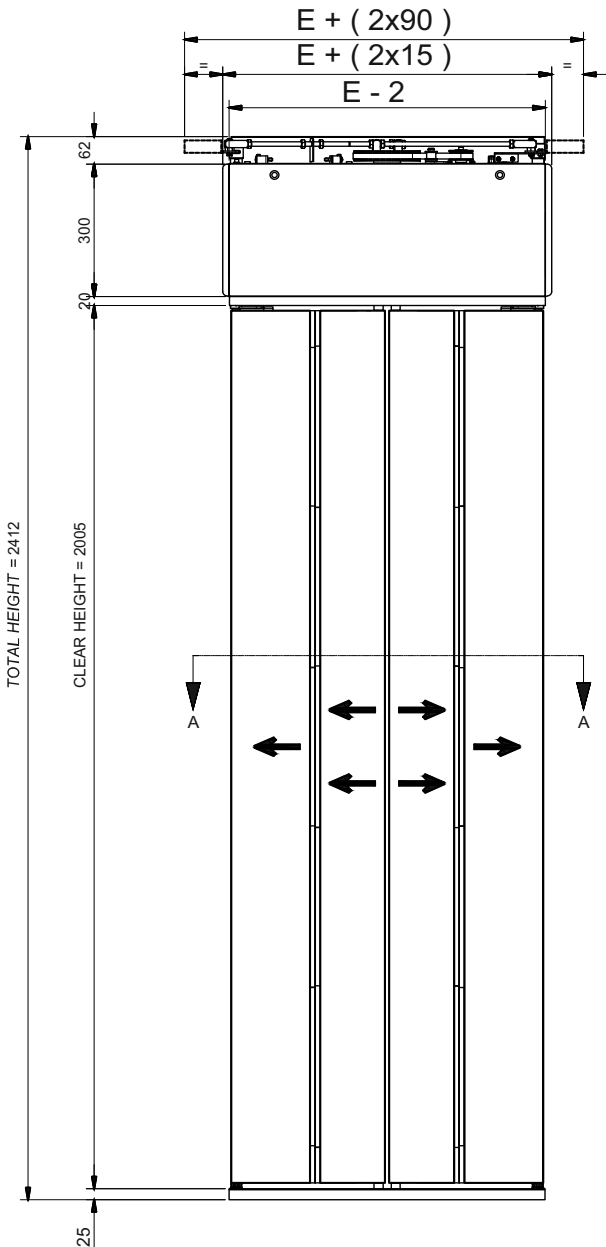

# Folding Door SKY 1181 (D)

		CAR DOOR										
NA \ CO		625	650	675	700	725	750	775	800	825	850	875
E		675	700	725	750	775	800	825	850	875	900	925
H		188	194	200	206	213	219	225	232	238	244	250
Weight [kg]	Stainless Steel	41	42	44	44	45	46	47	49	51	52	53
	Painted RAL	43	44	45	46	47	48	49	51	52	53	54

NA / CO : Clear Opening  
E : Door Size  
H : Folding Panel Width