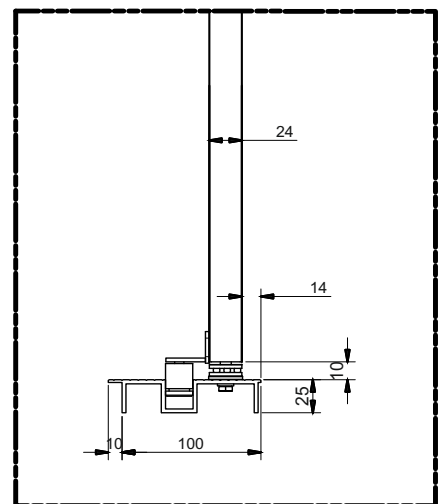

# Folding Door SKY 1181 (D)

		CAR DOOR										
NA \ CO		625	650	675	700	725	750	775	800	825	850	875
E		675	700	725	750	775	800	825	850	875	900	925
H		188	194	200	206	213	219	225	232	238	244	250
Weight [kg]	Stainless Steel	41	42	44	44	45	46	47	49	51	52	53
	Painted RAL	43	44	45	46	47	48	49	51	52	53	54

NA / CO : Clear Opening  
E : Door Size  
H : Folding Panel Width